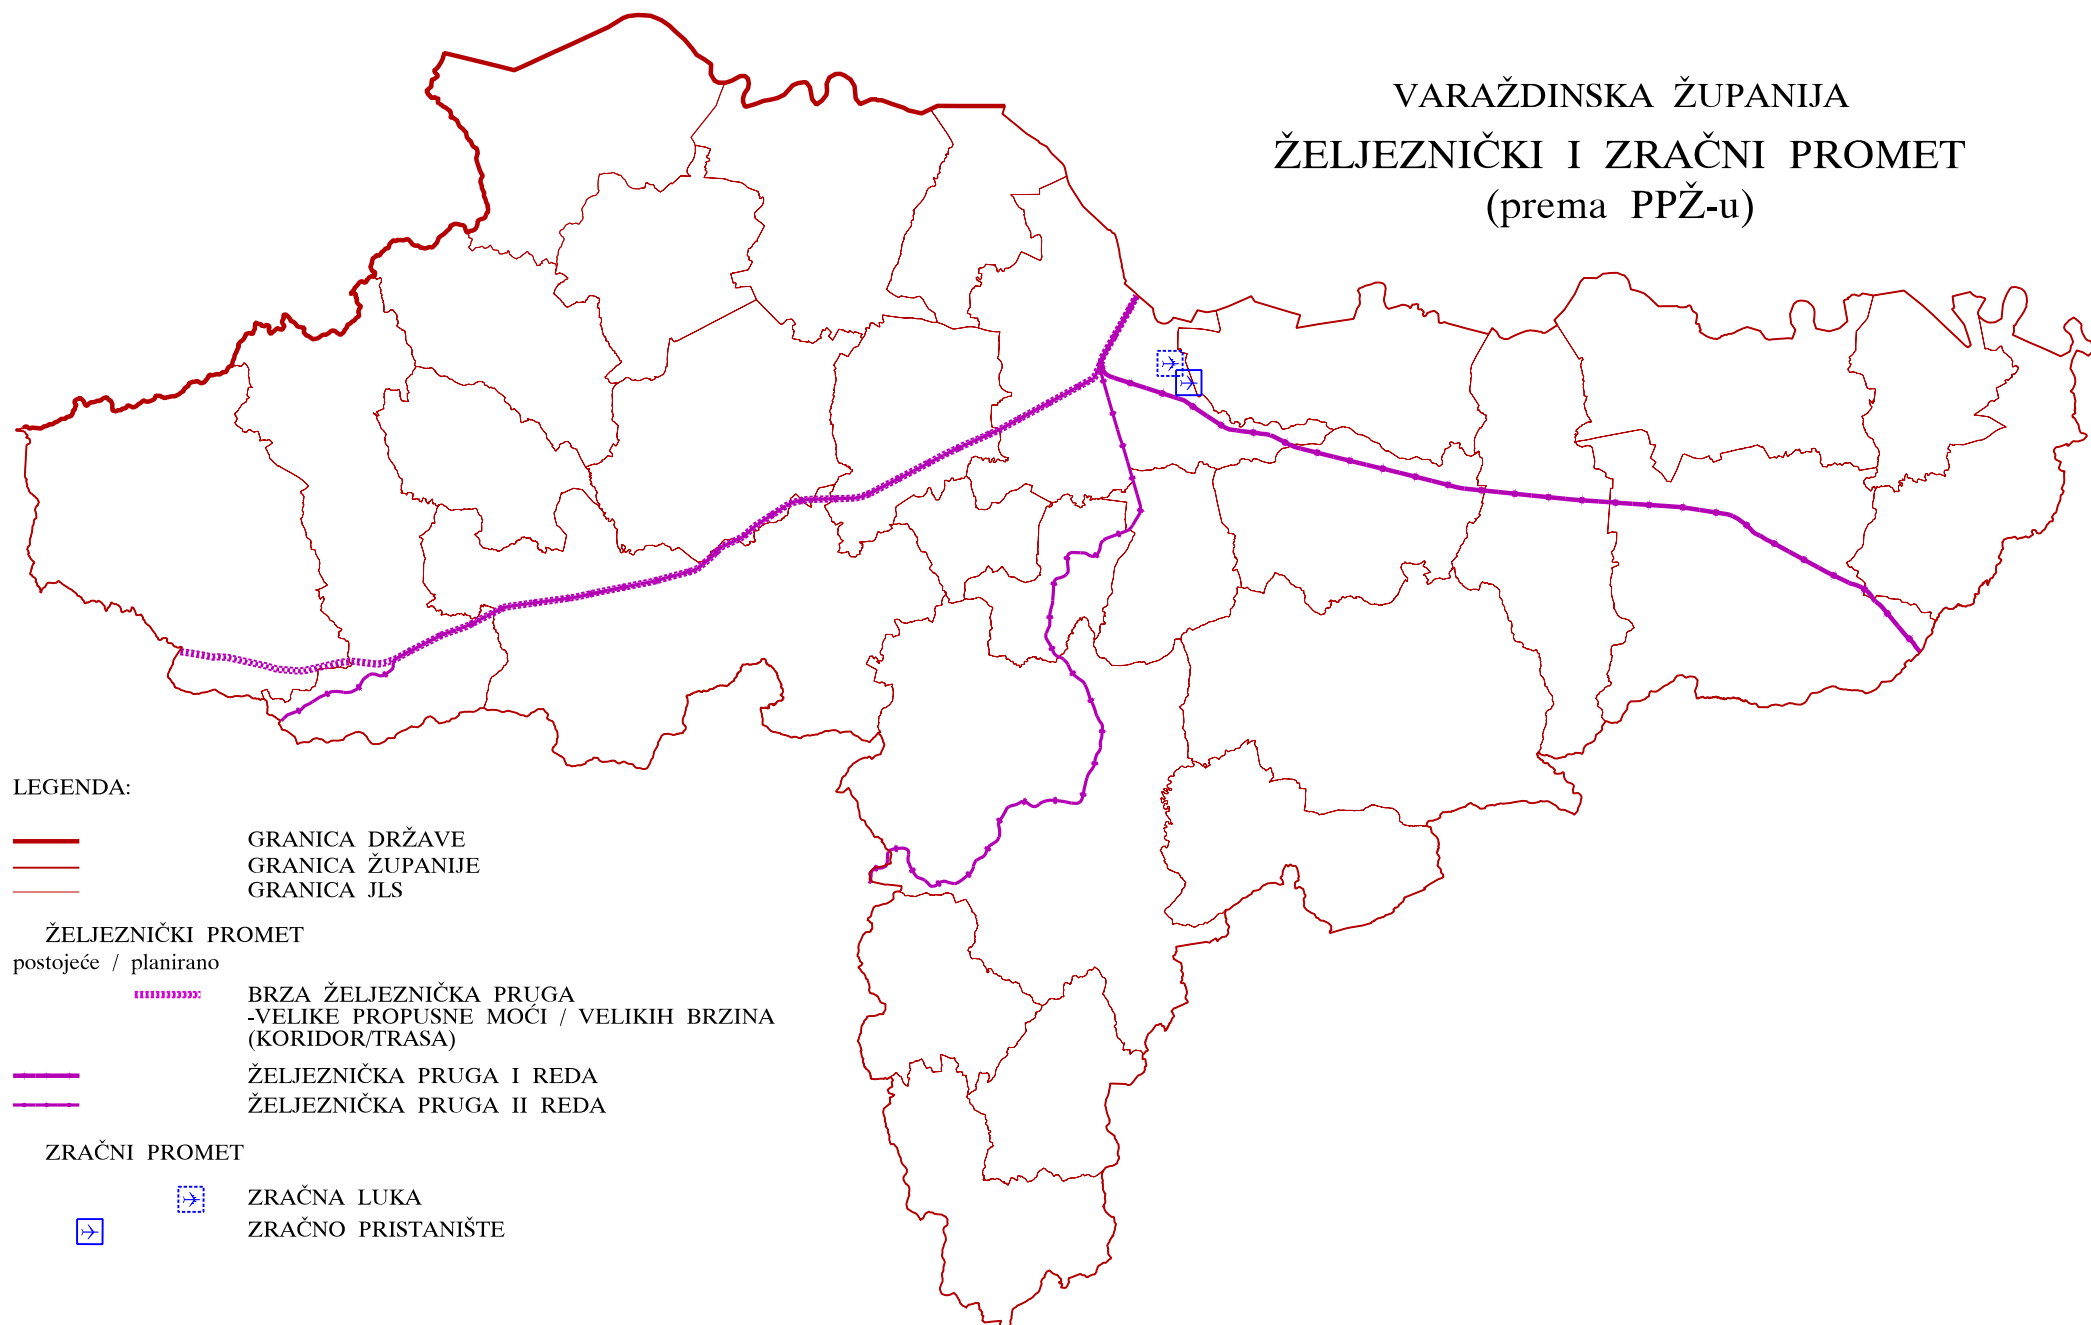

VARAŽDINSKA ŽUPANIJA
ŽELJEZNIČKI I ZRAČNI PROMET
(prema PPŽ-u)

LEGENDA:

- GRANICA DRŽAVE
- GRANICA ŽUPANIJE
- GRANICA JLS

ŽELJEZNIČKI PROMET

postojeće / planirano

BRZA ŽELJEZNIČKA PRUGA
-VELIKE PROPUSNE MOĆI / VELIKIH BRZINA
(KORIDOR/TRASA)

ŽELJEZNIČKA PRUGA I REDA
ŽELJEZNIČKA PRUGA II REDA

ZRAČNI PROMET

ZRAČNA LUKA
ZRAČNO PRISTANIŠTE