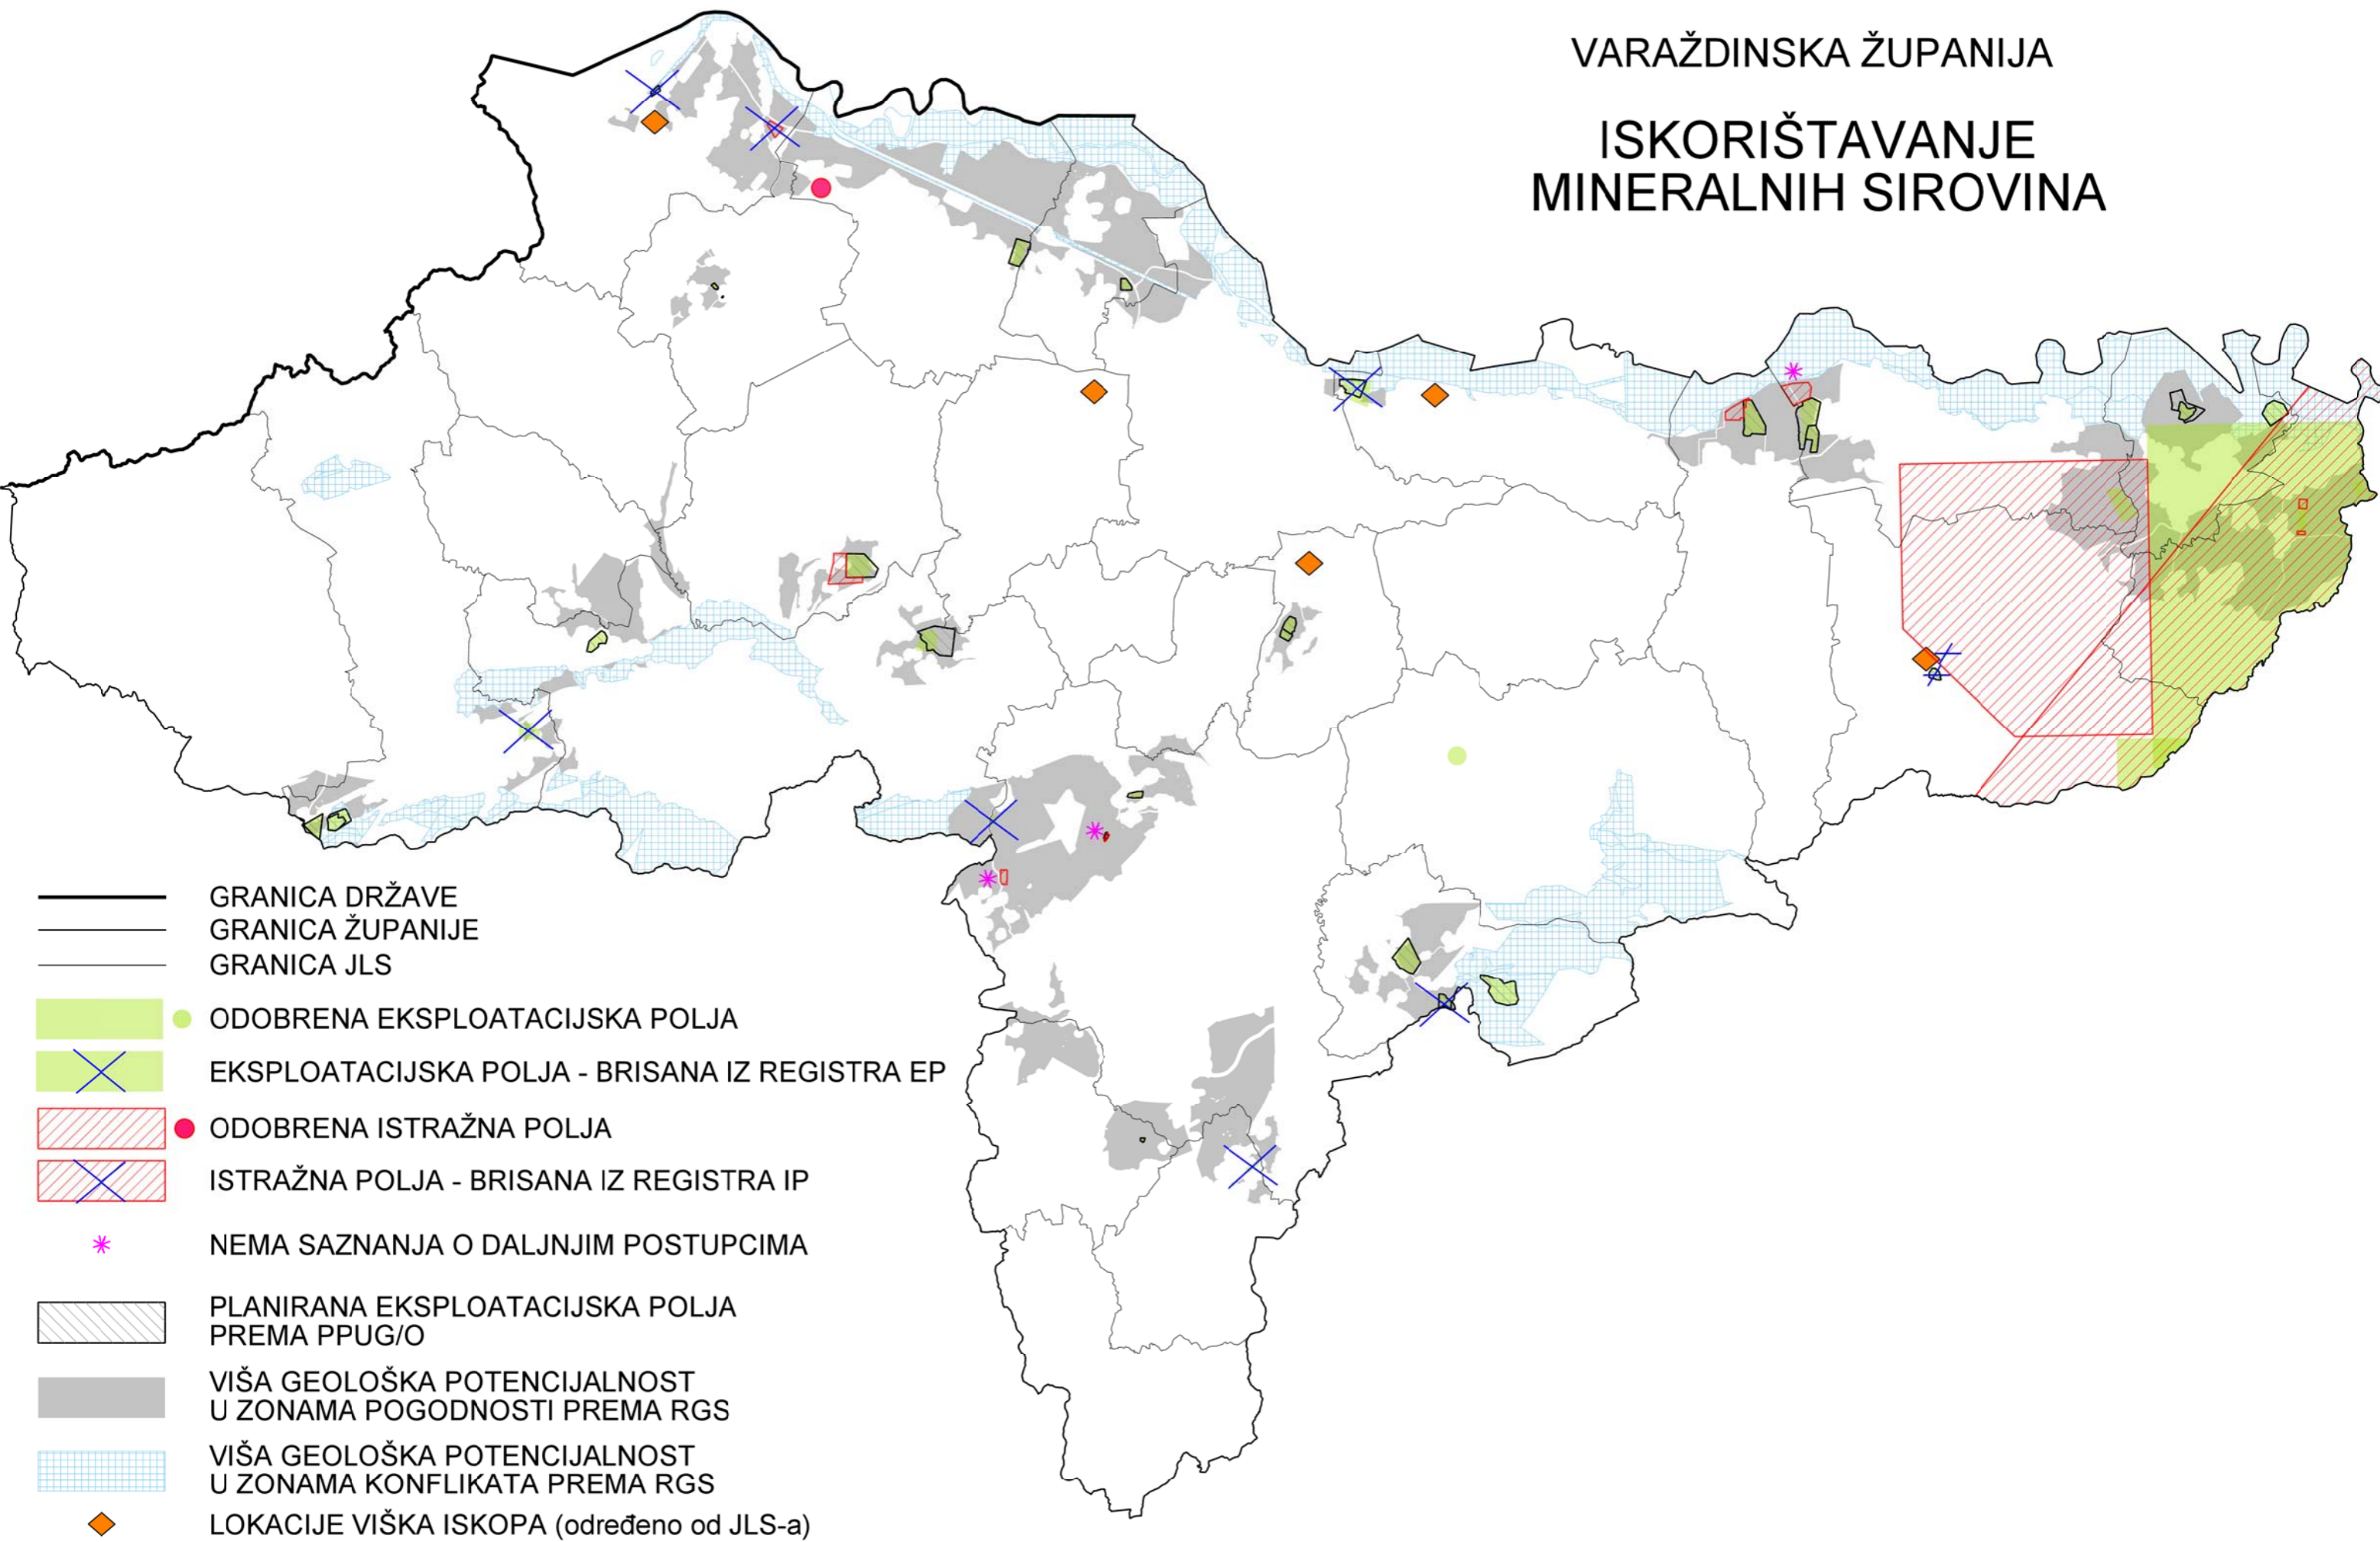

VARAŽDINSKA ŽUPANIJA
ISKORIŠTAVANJE
MINERALNIH SIROVINA

- GRANICA DRŽAVE
- GRANICA ŽUPANIJE
- GRANICA JLS
- ODOBRENA EKSPLOATACIJSKA POLJA
- ✕ EKSPLOATACIJSKA POLJA - BRISANA IZ REGISTRA EP
- ODOBRENA ISTRAŽNA POLJA
- ✕ ISTRAŽNA POLJA - BRISANA IZ REGISTRA IP
- * NEMA SAZNANJA O DALJNJIJIM POSTUPCIMA
- ▨ PLANIRANA EKSPLOATACIJSKA POLJA PREMA PPUG/O
- VIŠA GEOLOŠKA POTENCIJALNOST U ZONAMA POGODNOSTI PREMA RGS
- ▤ VIŠA GEOLOŠKA POTENCIJALNOST U ZONAMA KONFLIKATA PREMA RGS
- ◆ LOKACIJE VIŠKA ISKOPA (određeno od JLS-a)