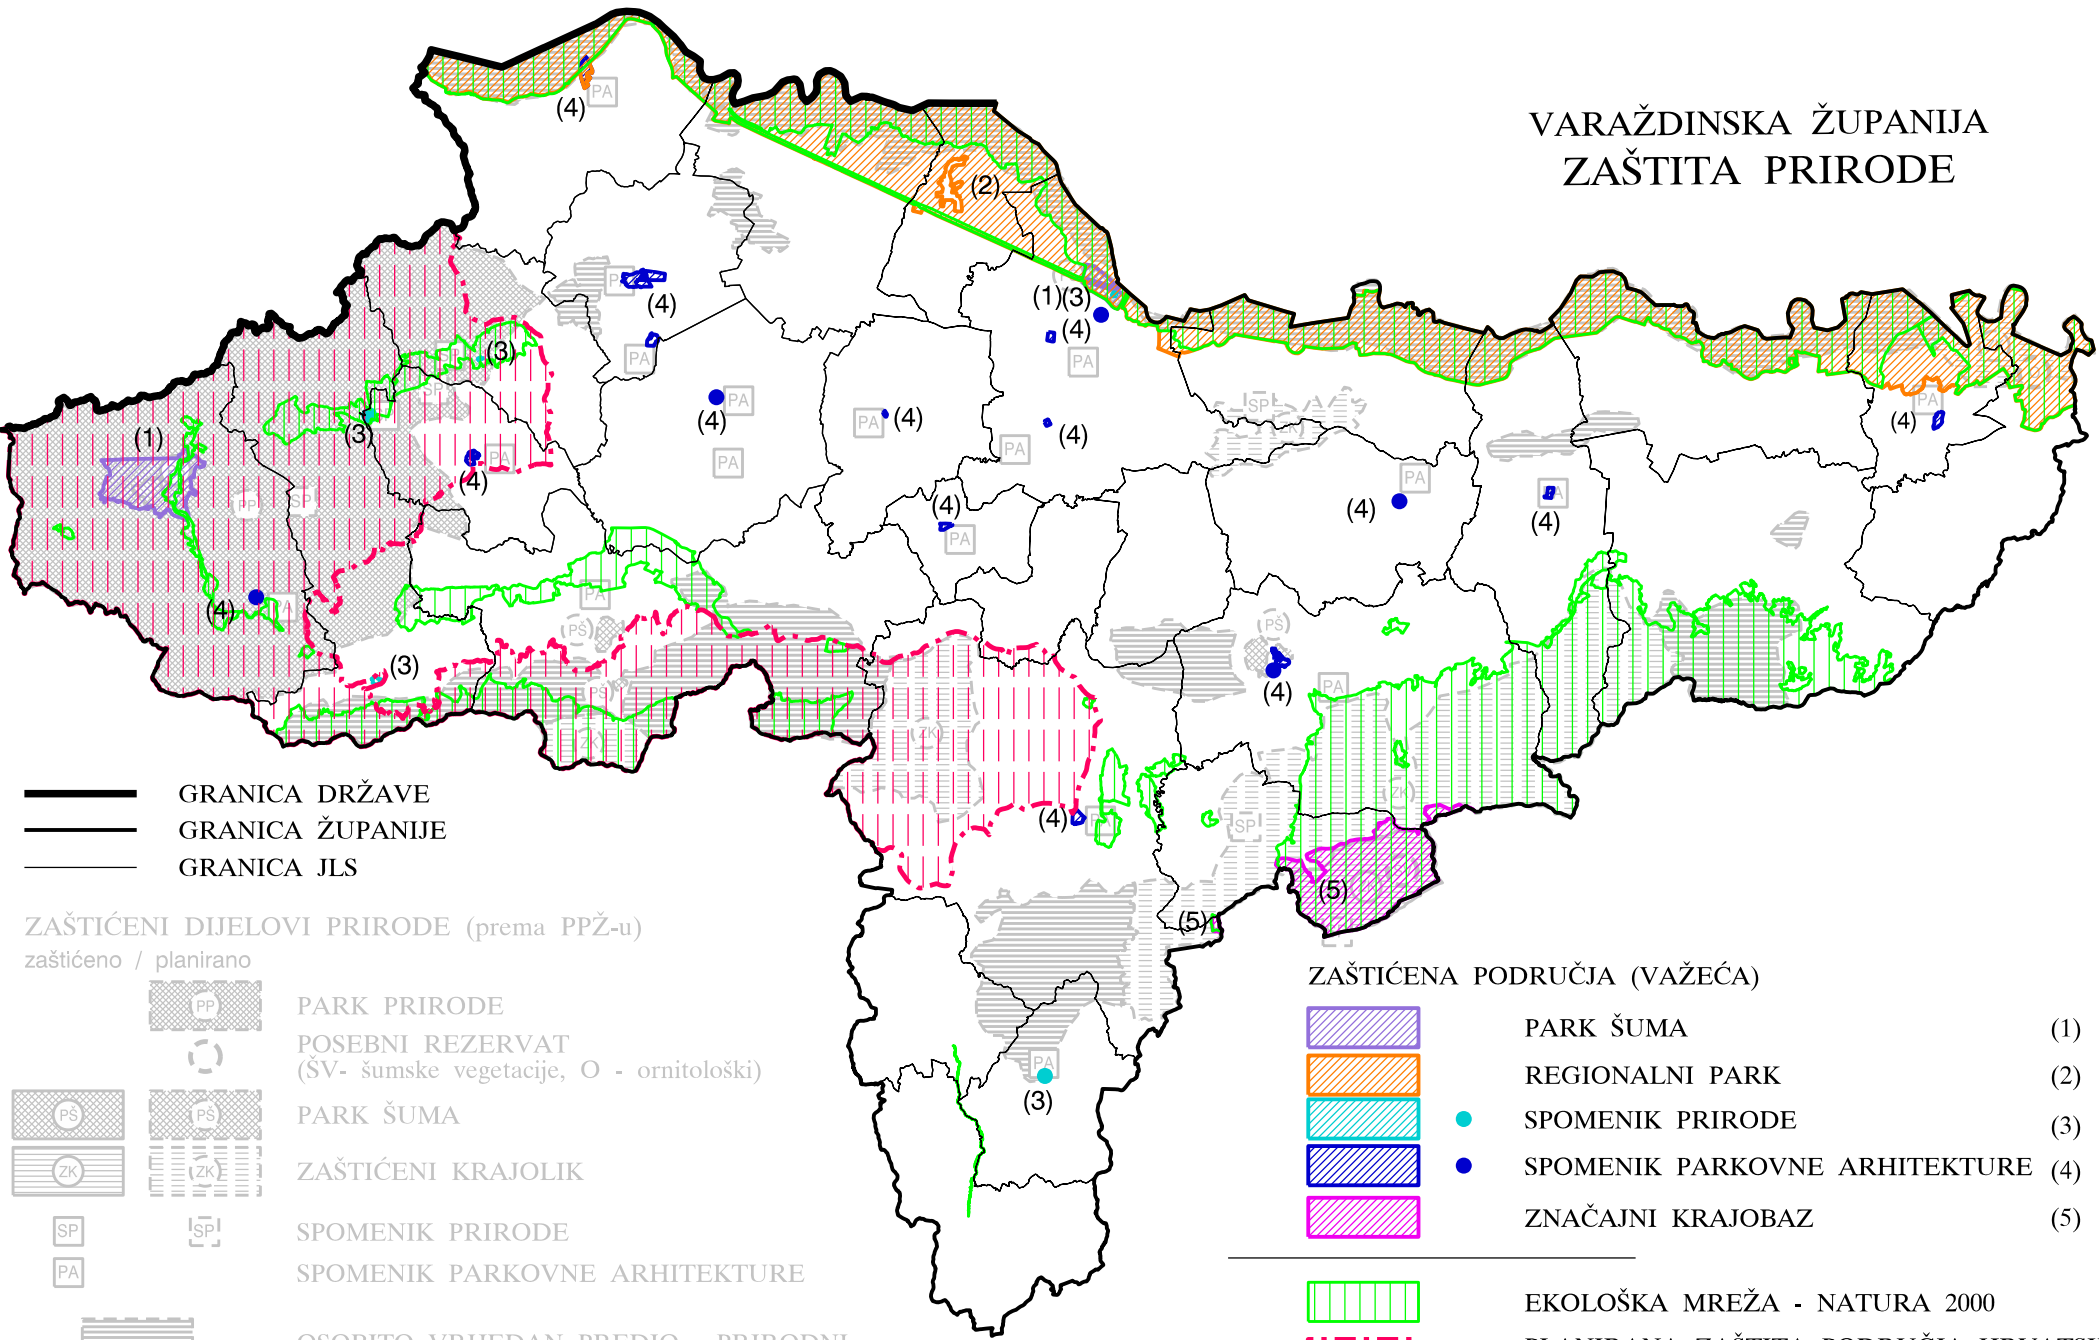

VARAŽDINSKA ŽUPANIJA ZAŠTITA PRIRODE

-  GRANICA DRŽAVE
-  GRANICA ŽUPANIJE
-  GRANICA JLS

ZAŠTIĆENI DIJELOVI PRIRODE (prema PPŽ-u)

zaštićeno / planirano

-  PARK PRIRODE
-  POSEBNI REZERVAT
(ŠV- šumske vegetacije, O - ornitološki)
-   PARK ŠUMA
-   ZAŠTIĆENI KRAJOLIK
-   SPOMENIK PRIRODE
-   SPOMENIK PARKOVNE ARHITEKTURE
-  OSOBITO VRIJEDAN PREDIO - PRIRODNI
KRAJOBRAZ

ZAŠTIĆENA PODRUČJA (VAŽEĆA)

-  PARK ŠUMA (1)
 -  REGIONALNI PARK (2)
 -  ● SPOMENIK PRIRODE (3)
 -  ● SPOMENIK PARKOVNE ARHITEKTURE (4)
 -  ZNAČAJNI KRAJOBAZ (5)
-
-  EKOLOŠKA MREŽA - NATURA 2000
 -  PLANIRANA ZAŠTITA PODRUČJA HRVATSKOG
ZAGORJA (prema stručnoj podlozi)